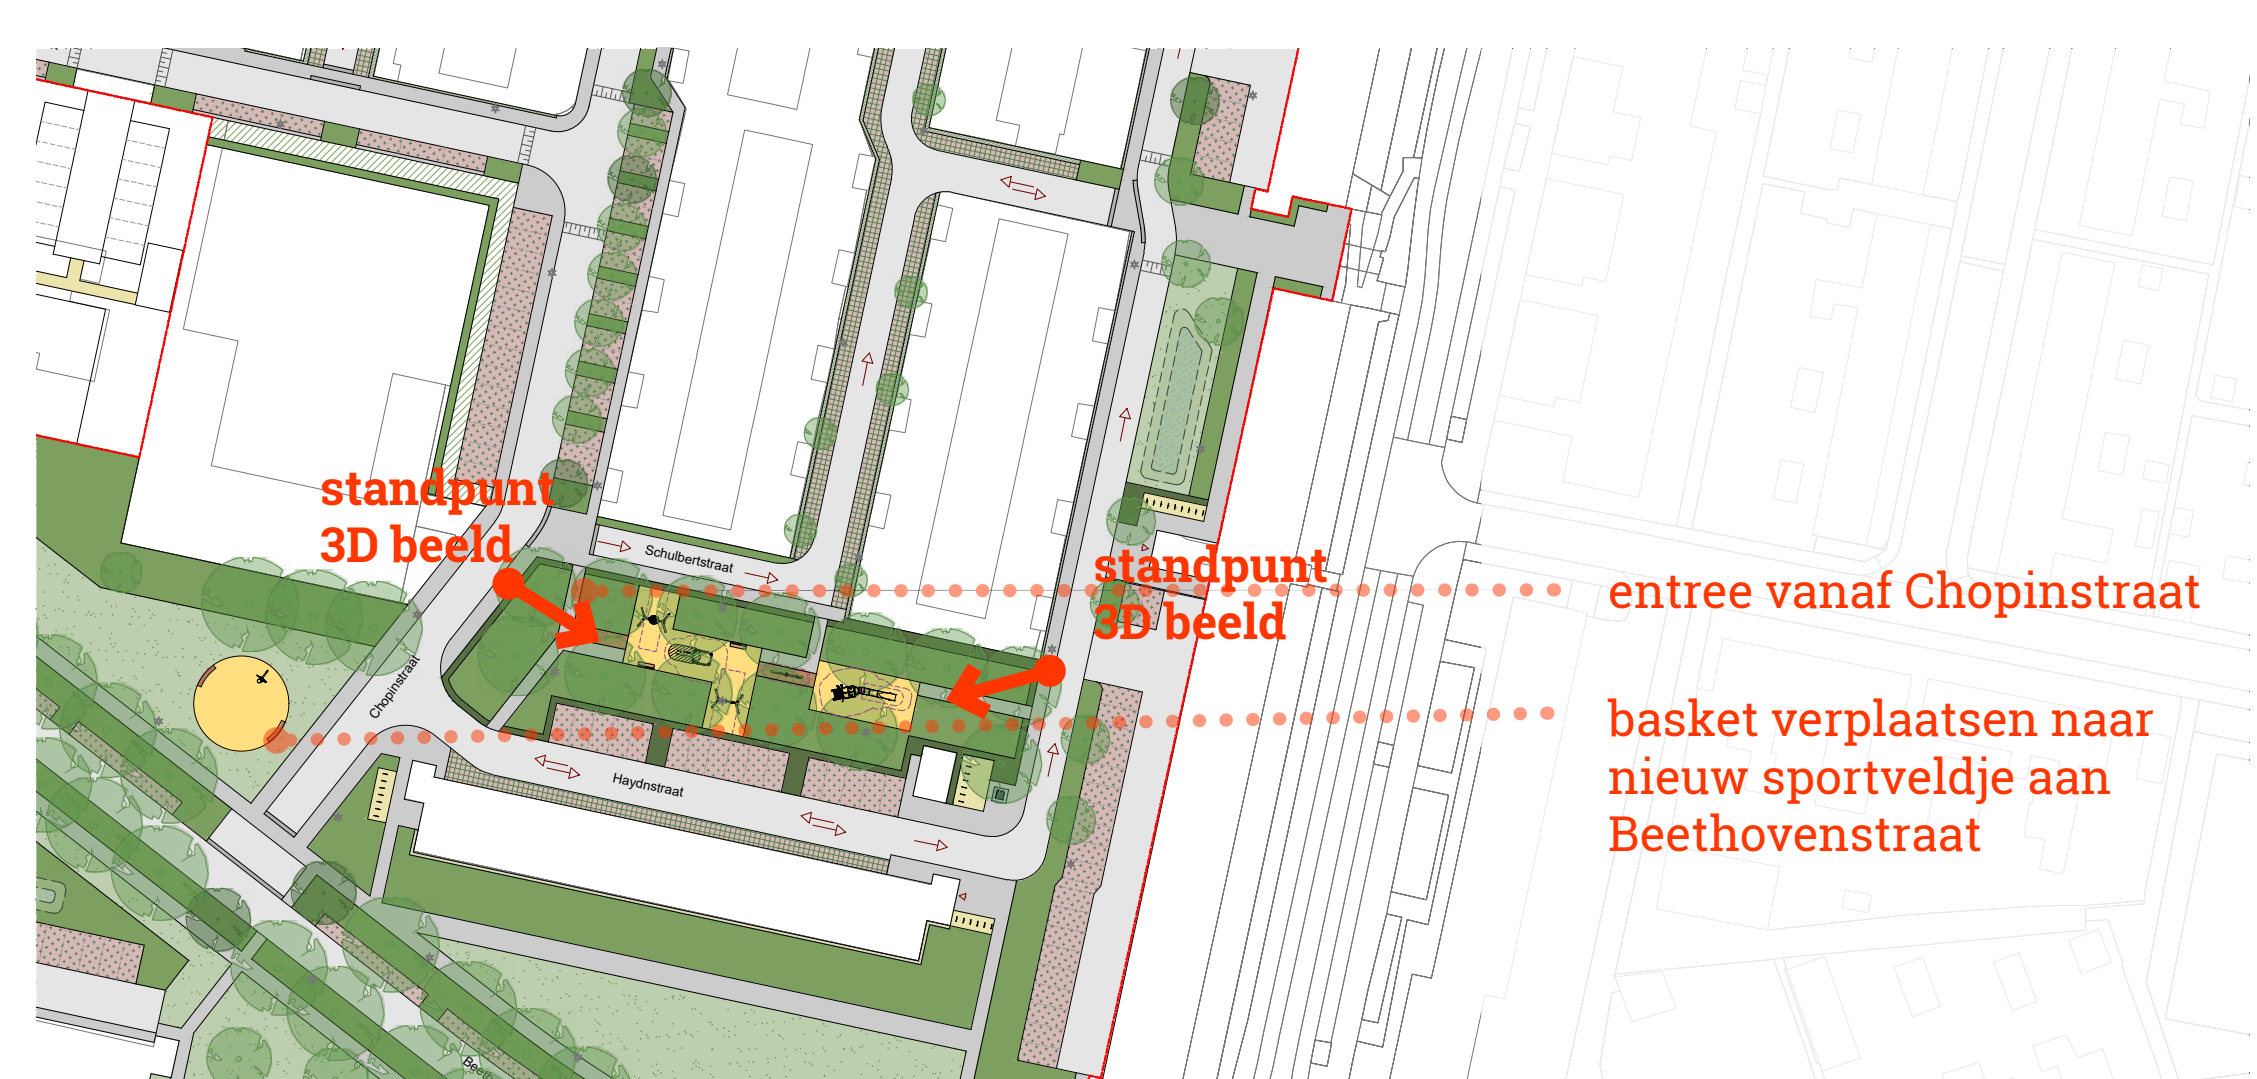

Componistenbuurt, Haydnstraat

urban
-synergy