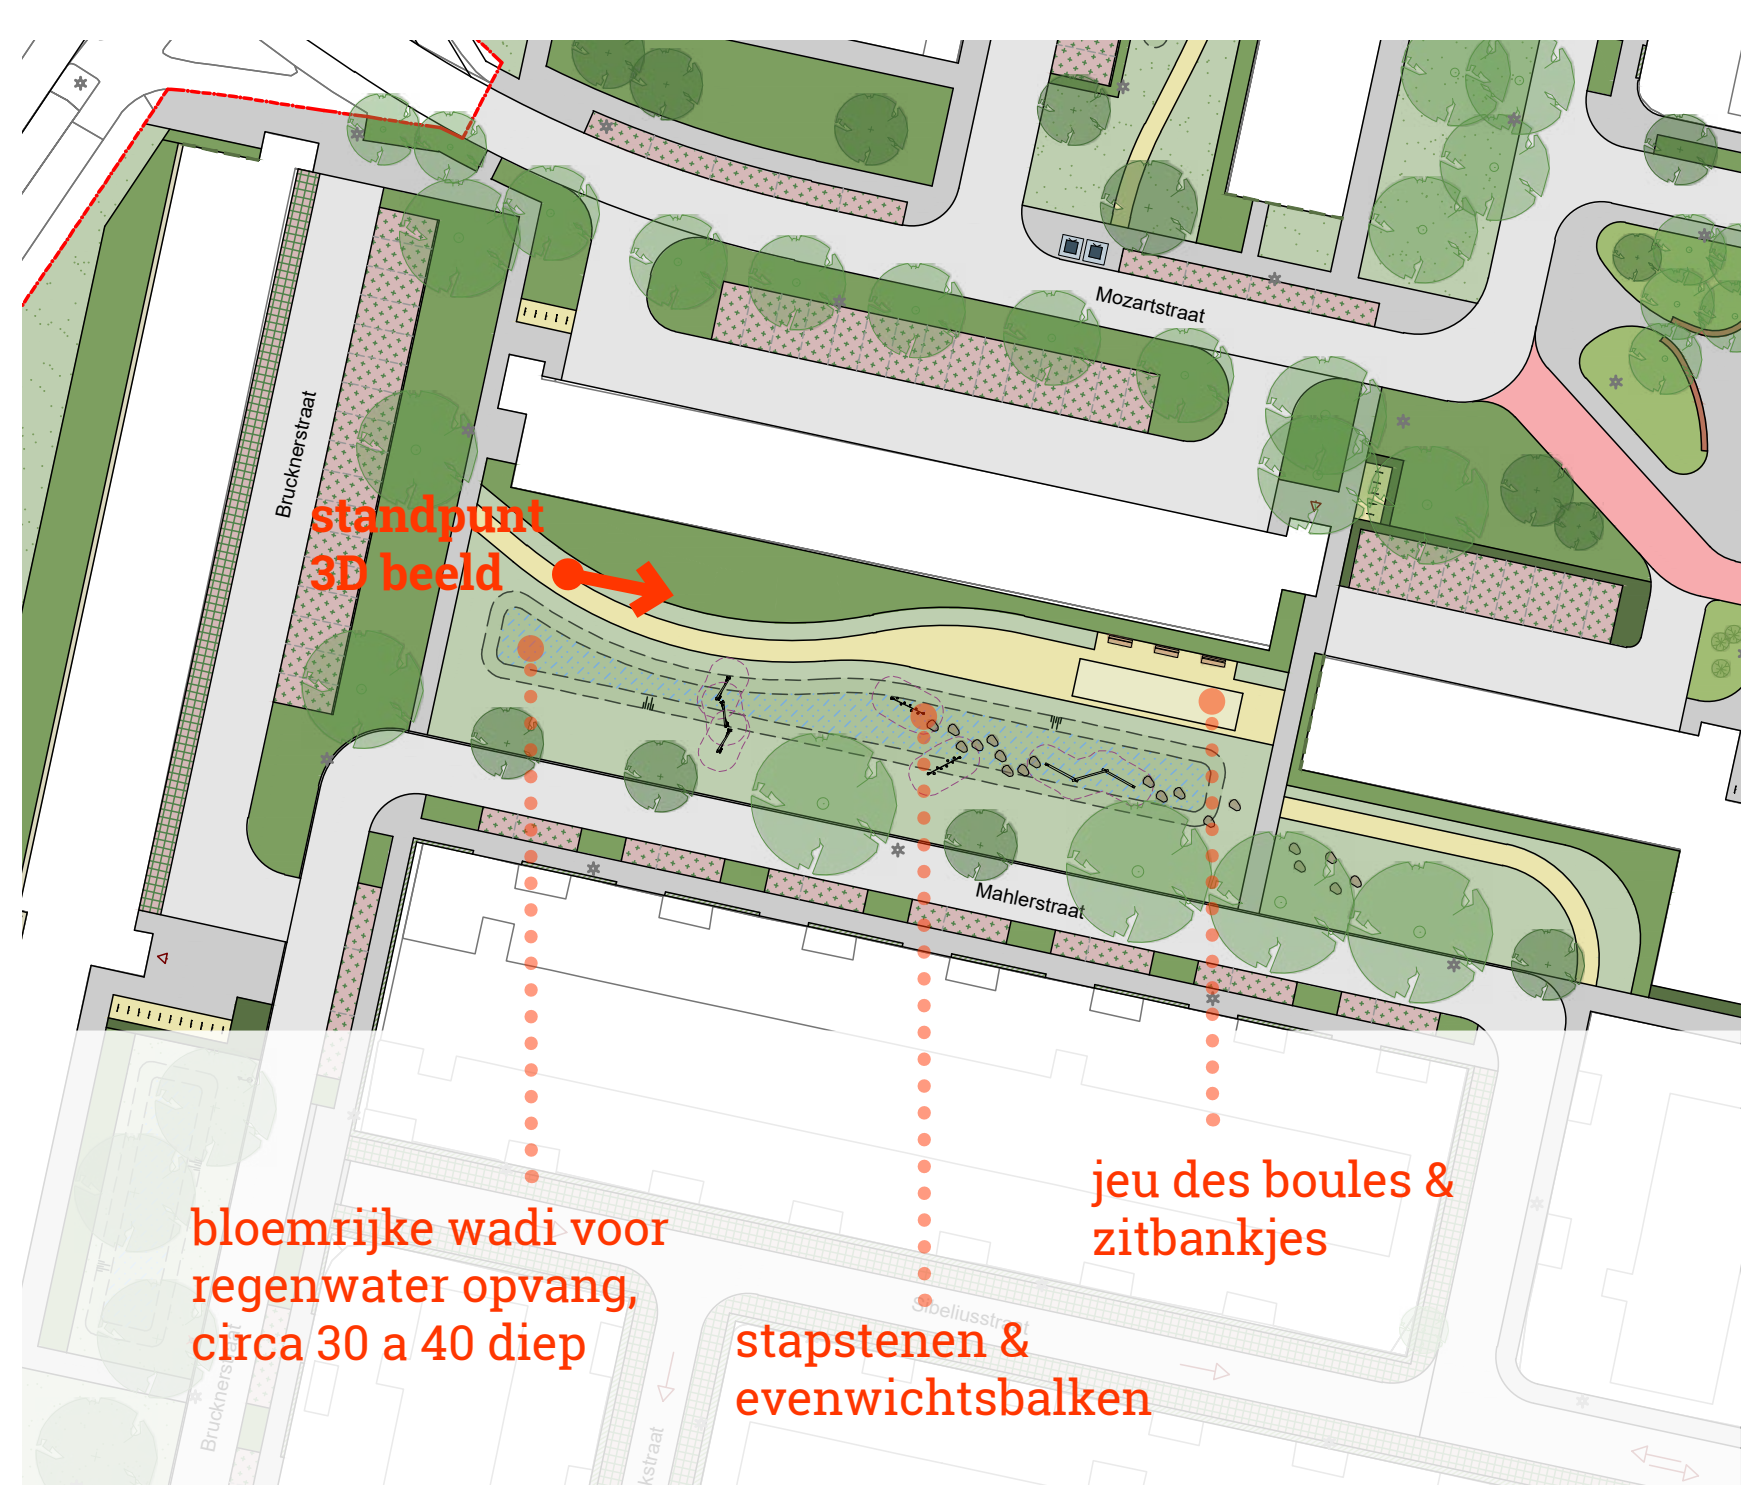

Herinrichting openbare ruimte Componistenbuurt Zutphen

Plattegrond

Componistenbuurt Zutphen

Mozartstraat, ter hoogte van het Ketelhuis

Componistenbuurt Mahlerstraat

evenwichtsbalken

touwbrug

Componistenbuurt, oever ten zuiden van Beethovenstraat

Bestaande situatie

bloemrijk grasland

schelpenpad

speelstam

trekpontje optioneel

'evenwichtsdier'

zwerfkeien

bloemrijk grasland