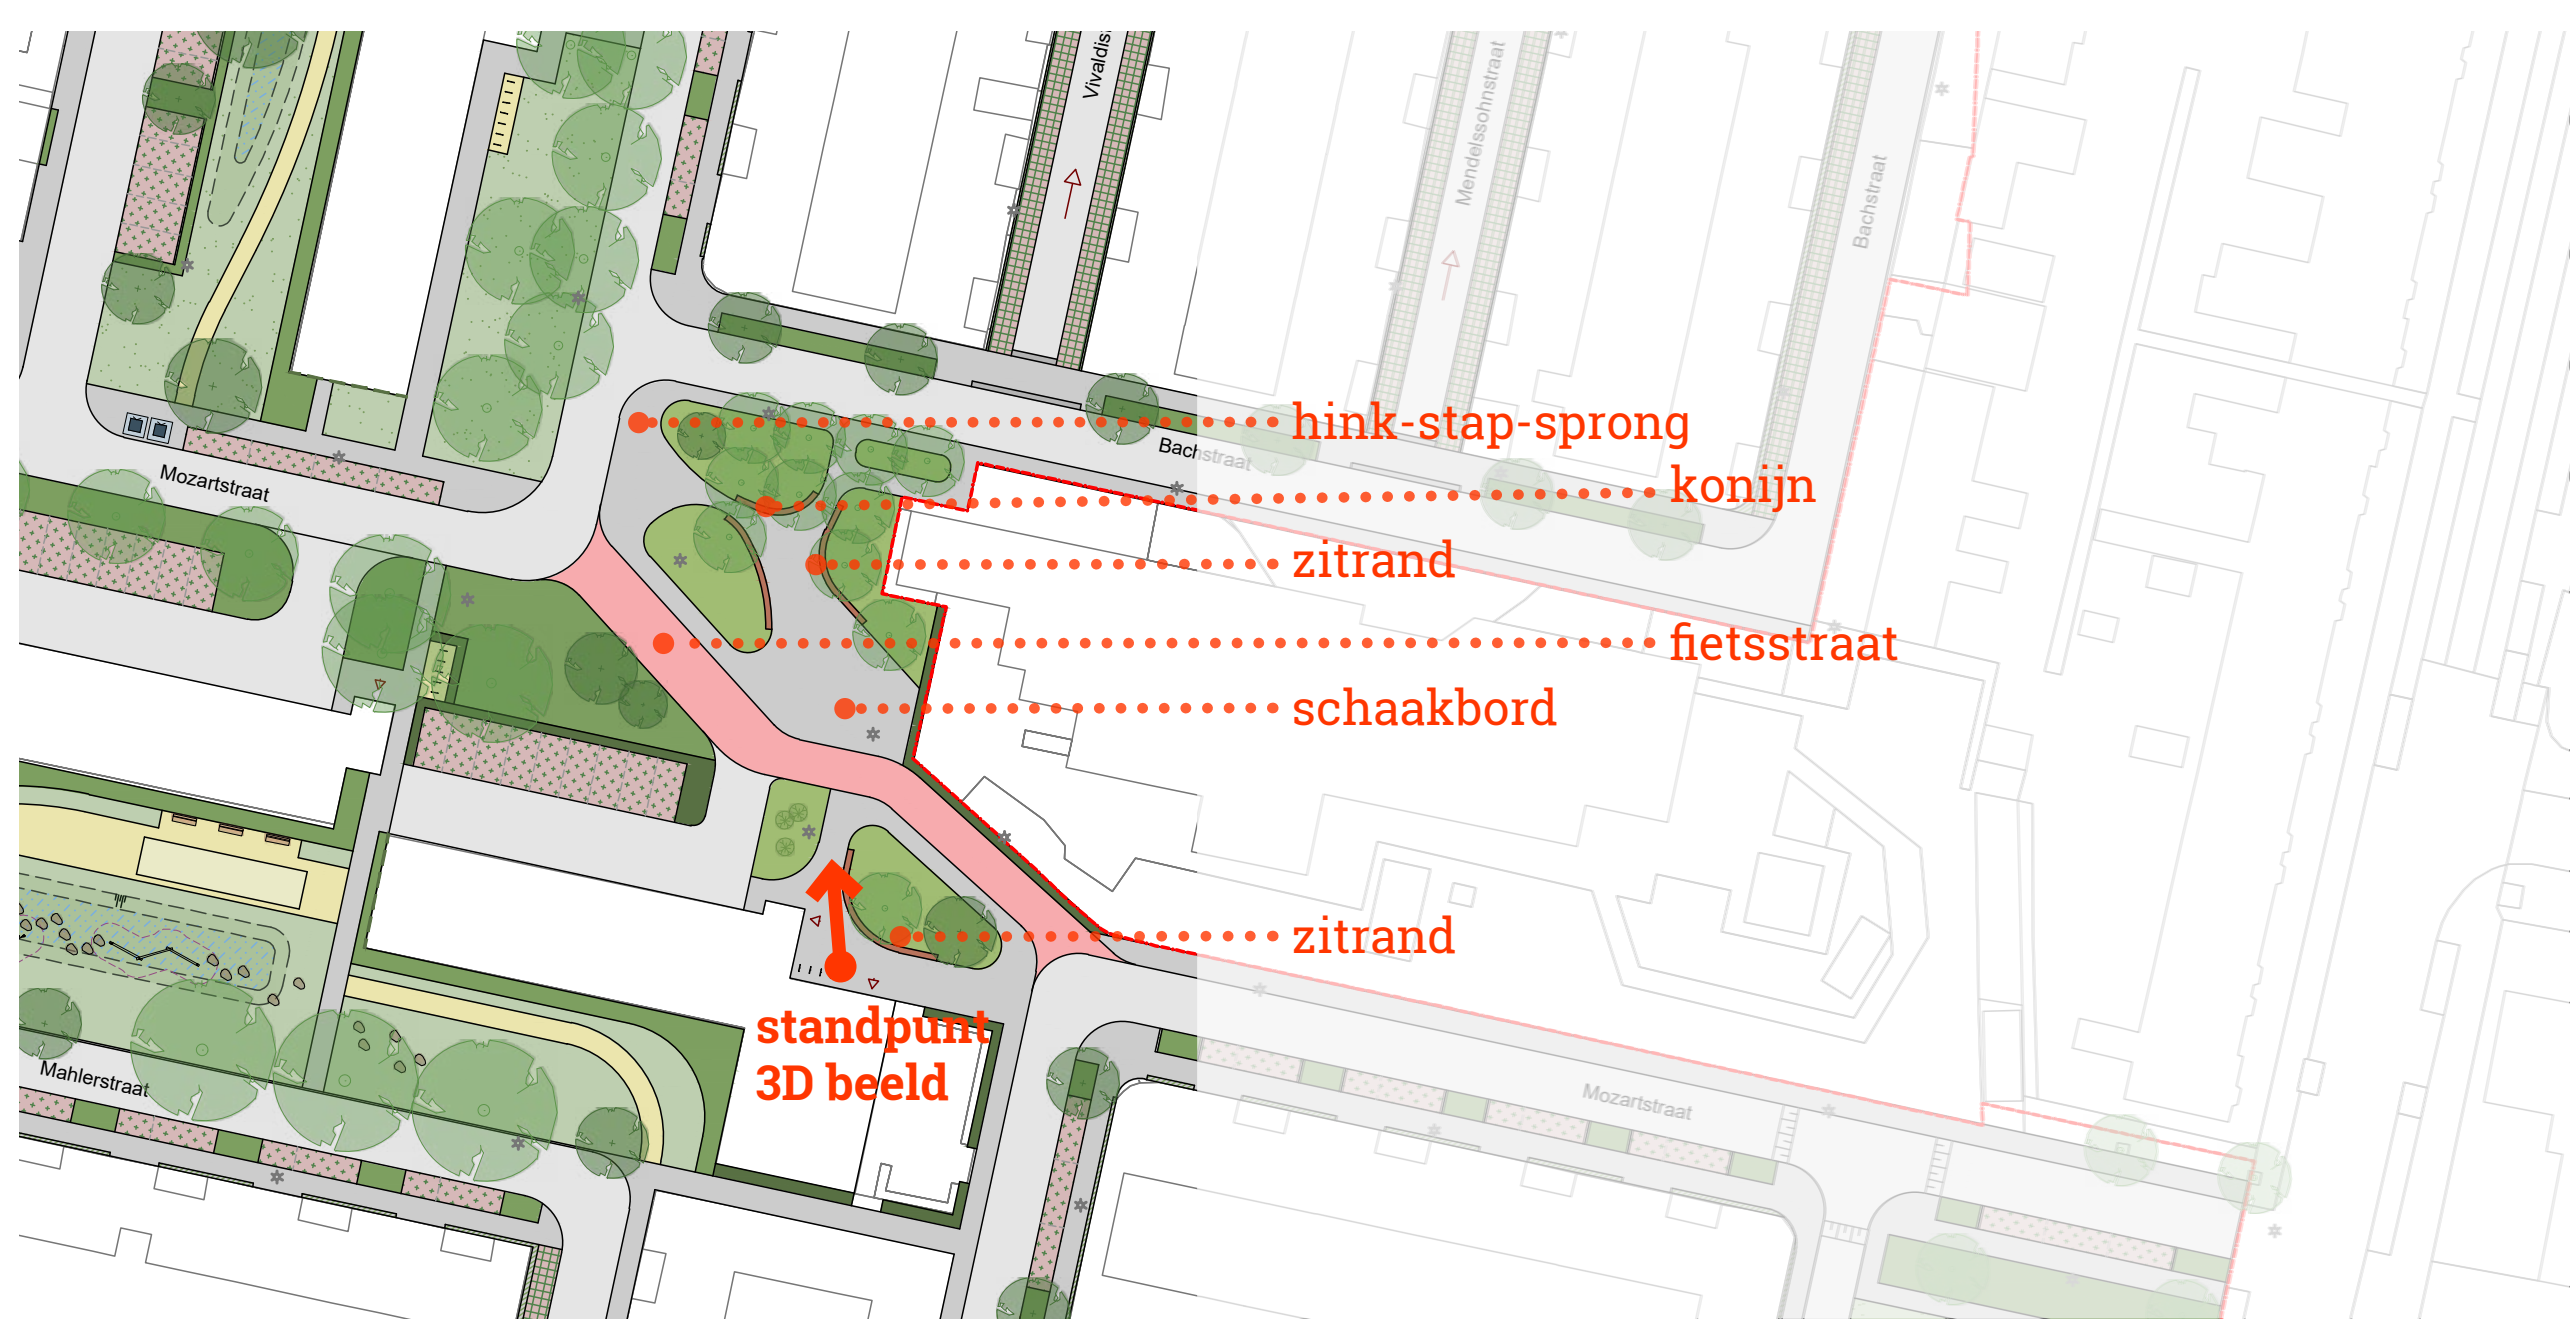

Herinrichting openbare ruimte Componistenbuurt Zutphen

Plattegrond

Componistenbuurt Zutphen

Mozartstraat, ter hoogte van het Ketelhuis

Componistenbuurt Mahlerstraat

evenwichtsbalken

touwbrug

Componistenbuurt, oever ten zuiden van Beethovenstraat

Bestaande situatie

bloemrijk grasland

schelpenpad

speelstam

trekpontje optioneel

'evenwichtsdier'

zwerfkeien

bloemrijk grasland