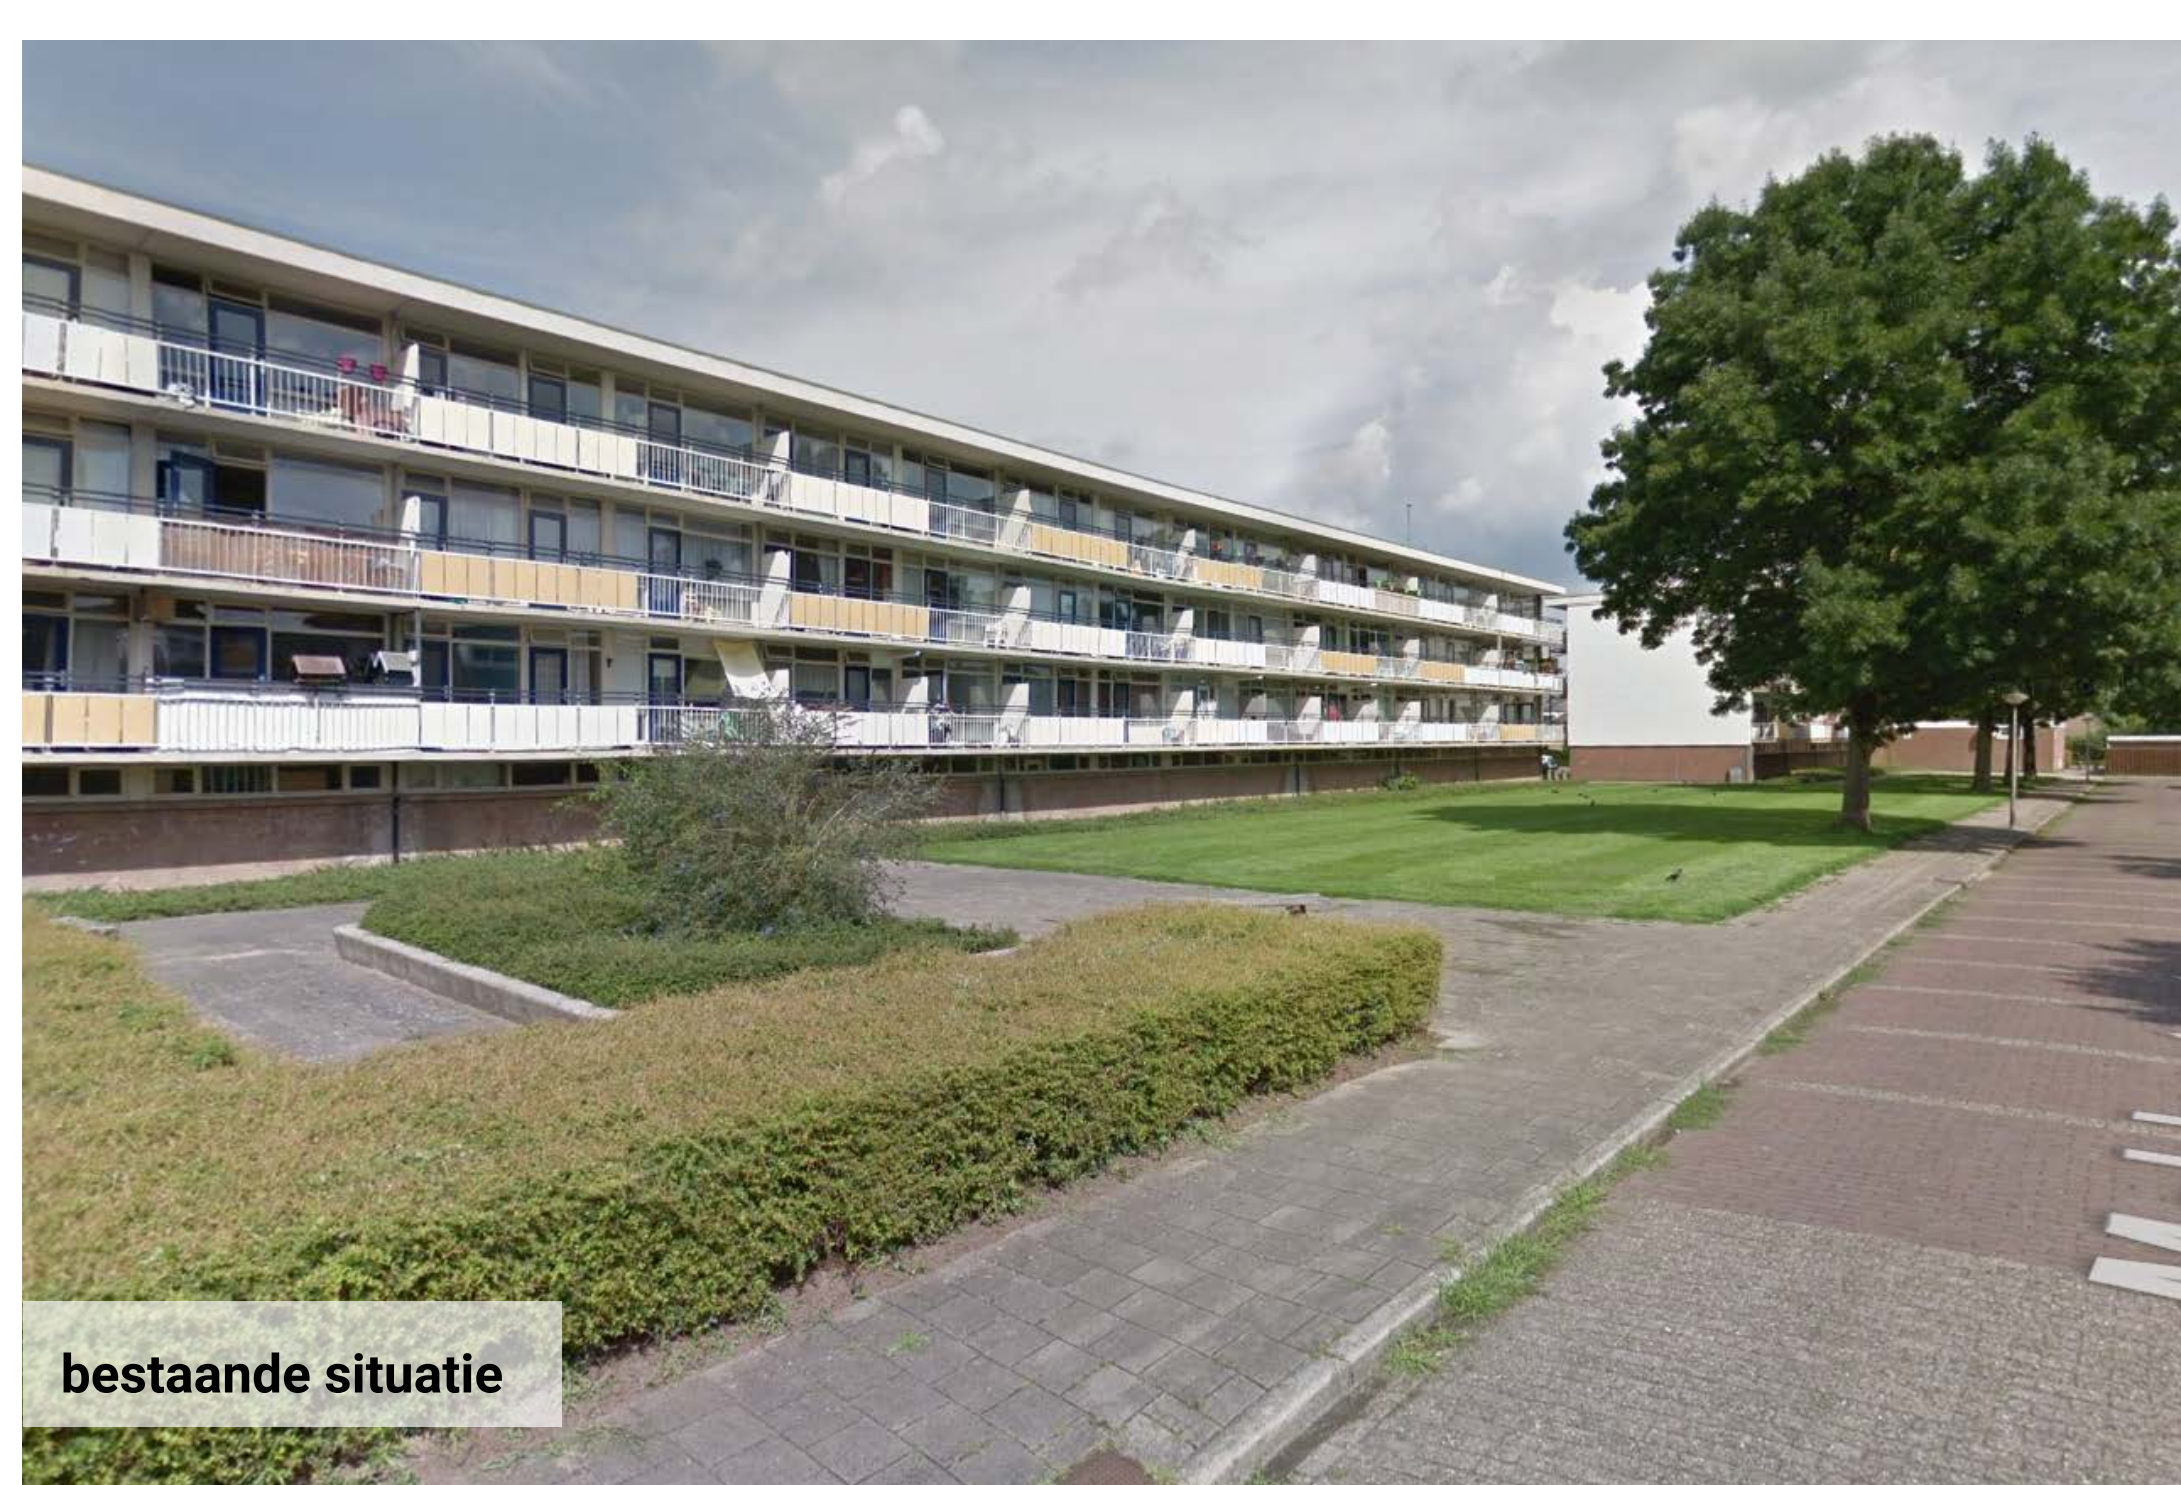

Herinrichting openbare ruimte Componistenbuurt Zutphen

Plattegrond

Componistenbuurt Zutphen

Mozartstraat, ter hoogte van het Ketelhuis

Componistenbuurt Mahlerstraat

evenwichtsbalken

touwbrug

Componistenbuurt, oever ten zuiden van Beethovenstraat

Bestaande situatie

bloemrijk grasland

schelpenpad

speelstam

trekpontje optioneel

'evenwichtsdier'

zwerfkeien

bloemrijk grasland

speelstam

Componistenbuurt, Haydnstraat

urban
-synergy

Componistenbuurt, Koeltenet