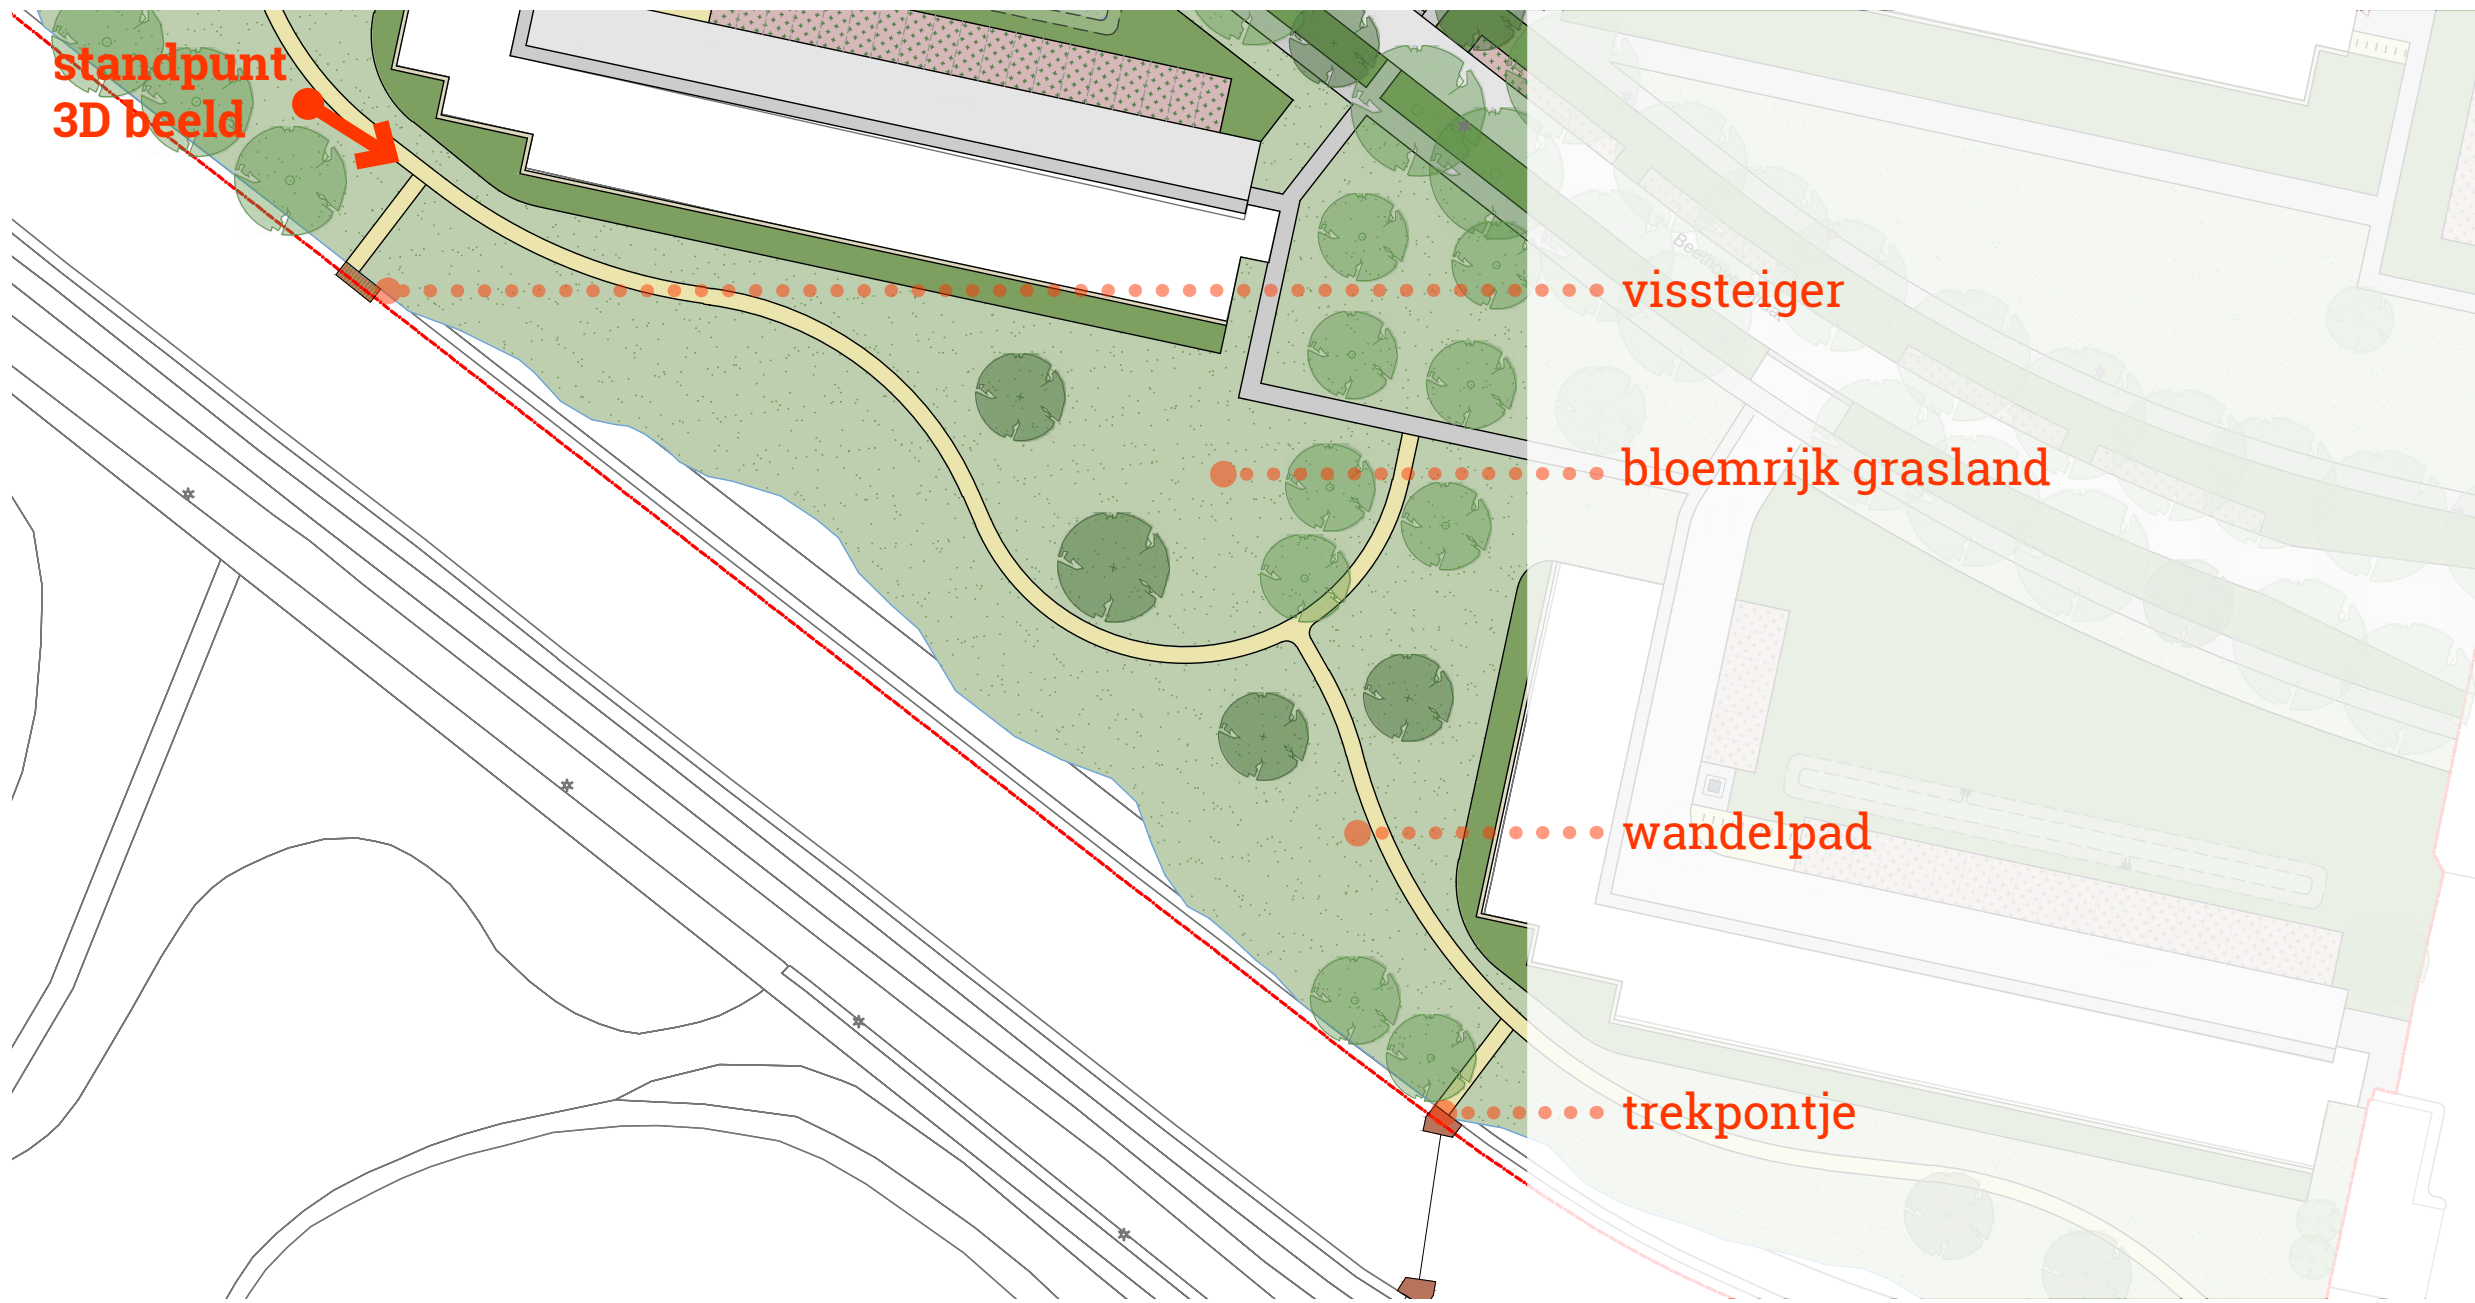

Herinrichting openbare ruimte Componistenbuurt Zutphen

Plattegrond

Componistenbuurt Zutphen

Mozartstraat, ter hoogte van het Ketelhuis

Componistenbuurt Mahlerstraat

evenwichtsbalken

touwbrug

Componistenbuurt, oever ten zuiden van Beethovenstraat

Bestaande situatie

bloemrijk grasland

schelpenpad

speelstam

trekpontje optioneel

'evenwichtsdier'

zwerfkeien

bloemrijk grasland